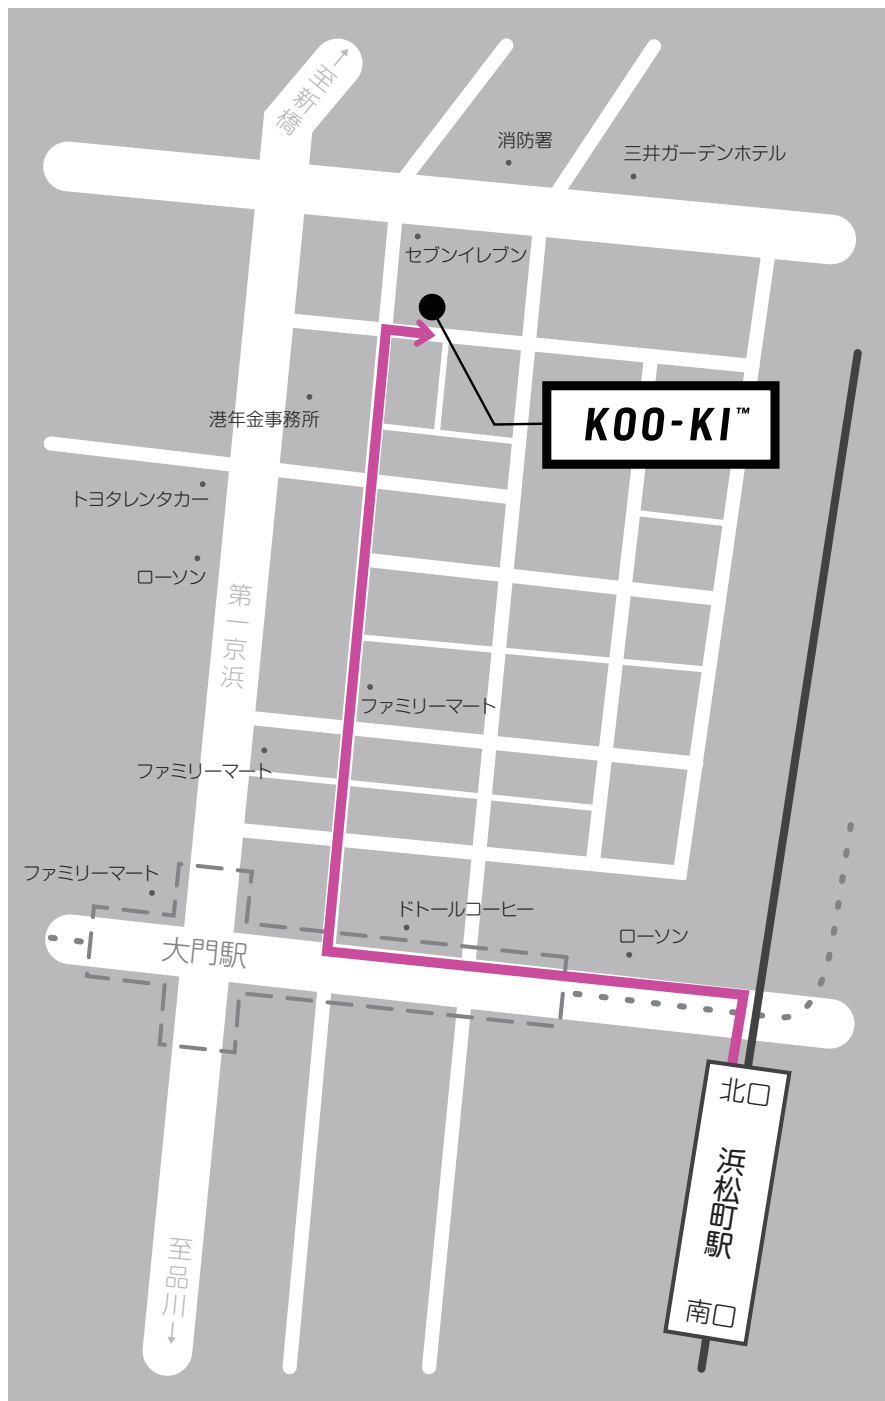

KOO-KI™

東京オフィス

〒105-0013 東京都港区浜松町 1-2-15 モデューロ浜松町 6F
TEL 03-6721-5266

< アクセス >

【電車】

- 都営大江戸線
- 都営浅草線
→ 「大門」駅から徒歩 6 分
- JR 京浜東北線
- JR 山手線
- モノレール
→ 「浜松町」駅 北口から徒歩 8 分

【空港から】

- 羽田空港をご利用の場合
東京モノレールご利用で約 20 分
(「浜松町駅」下車)
- 成田空港をご利用の場合
スカイライナー+JR 京浜東北・根岸線
ご利用で約 80 分
(「浜松町駅」下車)

Google Map QR