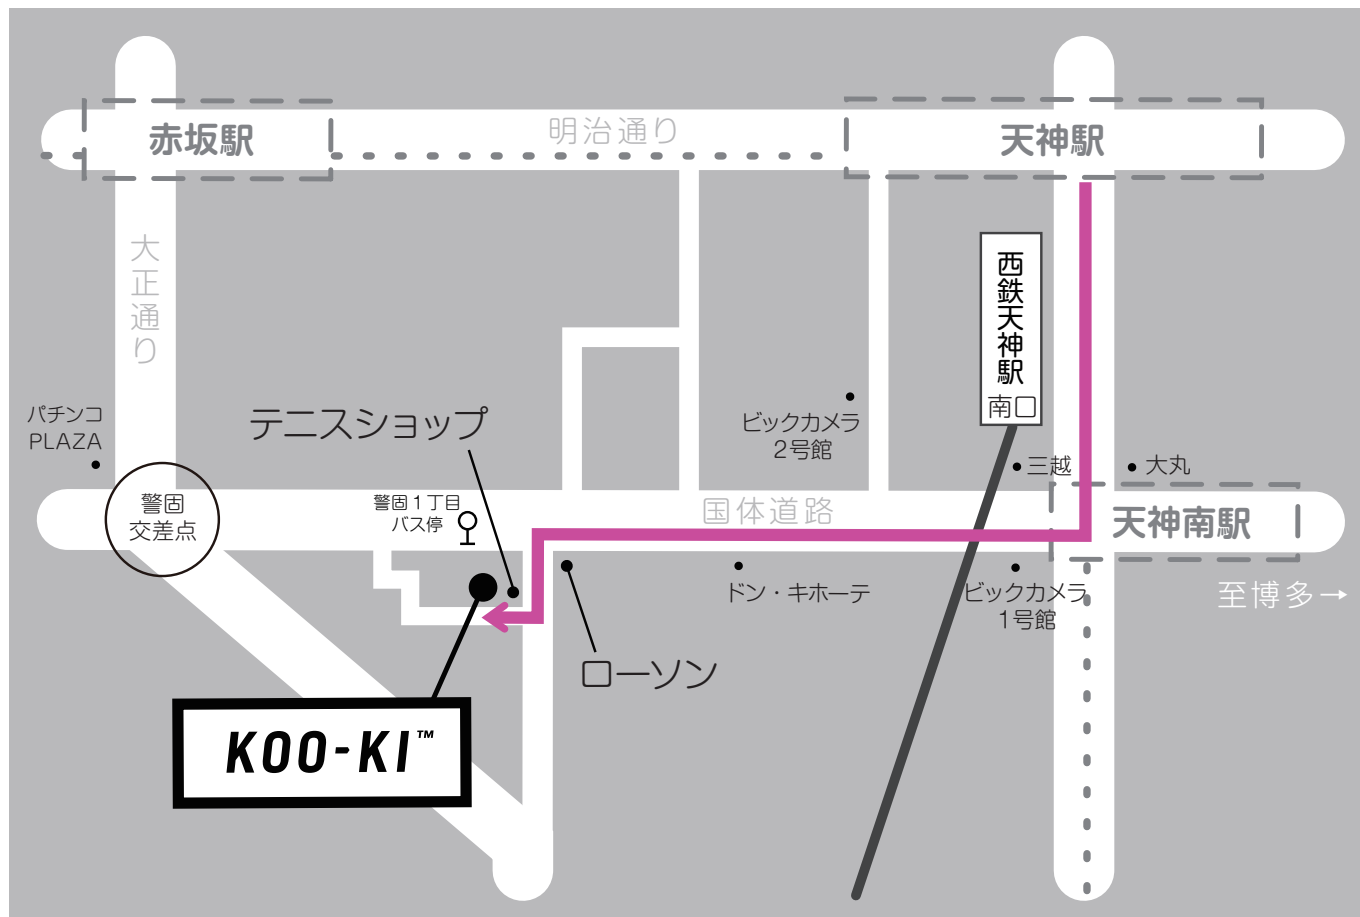

KOO-KI™

福岡本社オフィス

〒810-0023 福岡県福岡市中央区警固 1-15-6 KH22ビル 5F
TEL 092-713-4815